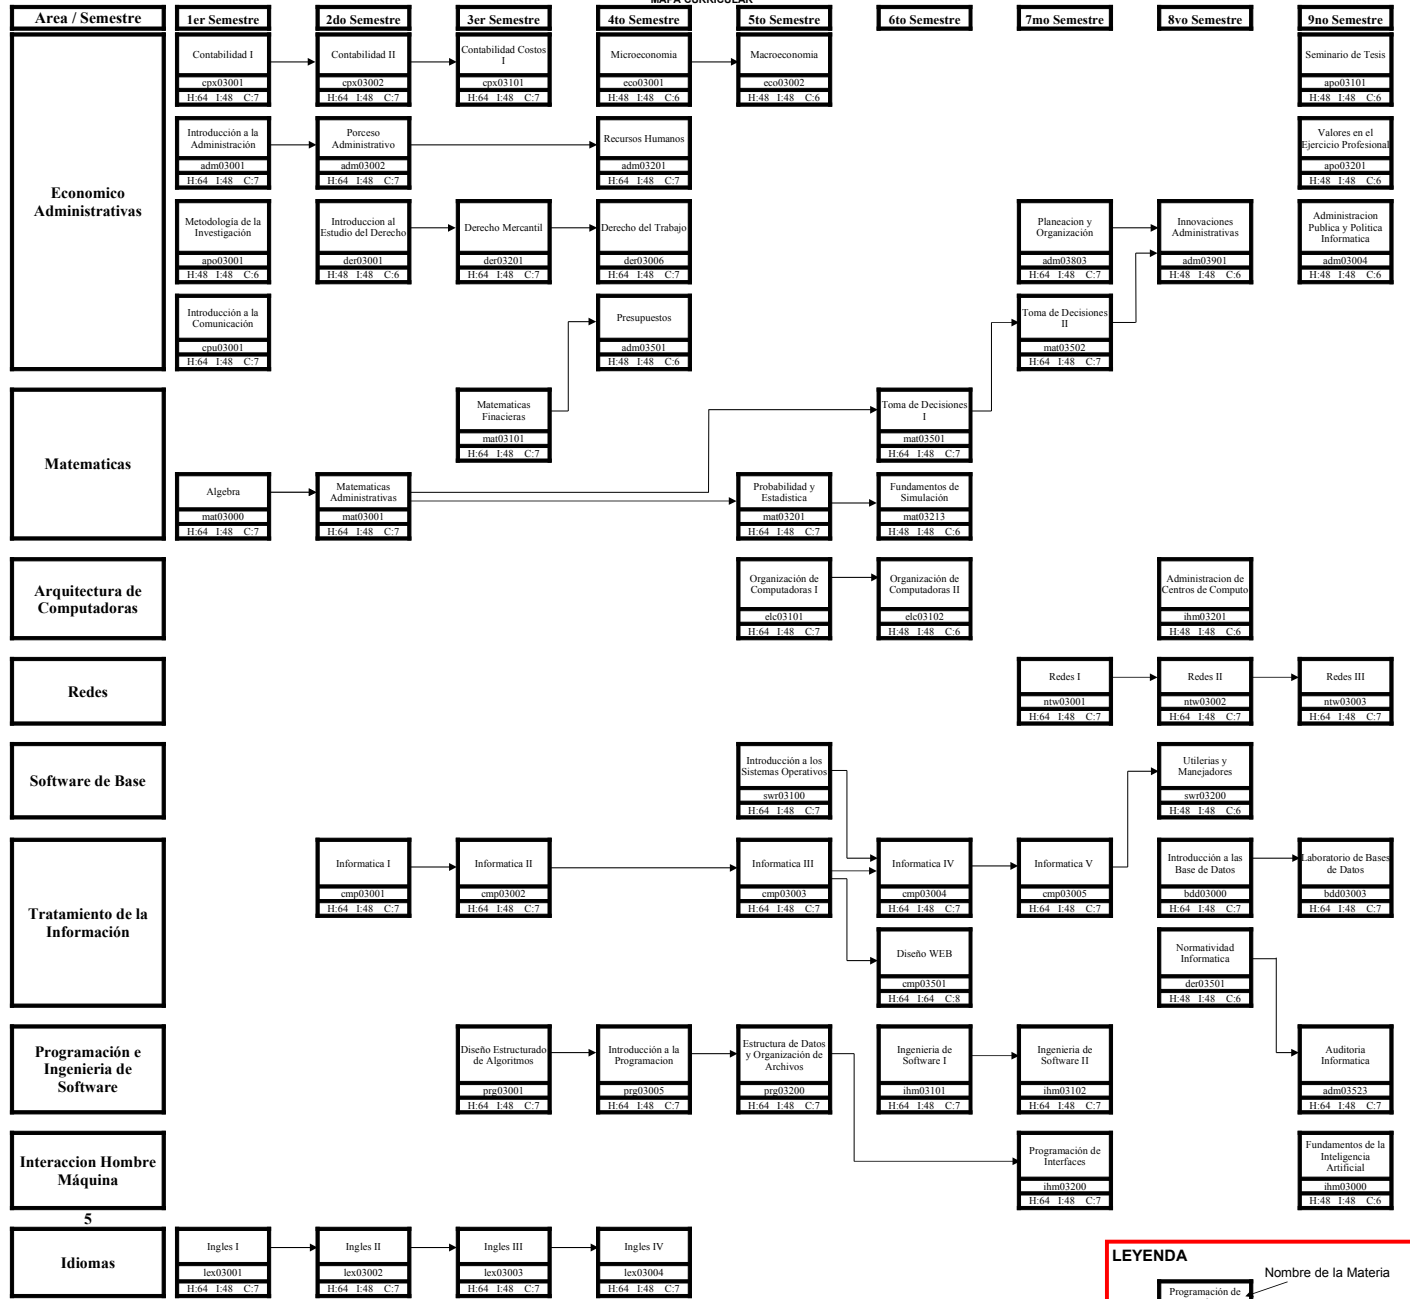

**UNIVERSIDAD DE LOS ALTOS DE CHIAPAS
LICENCIATURA EN INFORMATICA ADMINISTRATIVA**

MAPA CURRICULAR

LEYENDA

Programación de Interfaces ihm03200 H:6.4 I:4.8 C:7	Nombre de la Materia
ihm03200	Clave de la Materia
H:6.4 I:4.8 C:7	Creditos
H:6.4 I:4.8 C:7	Horas frente a docente
H:6.4 I:4.8 C:7	Horas independientes